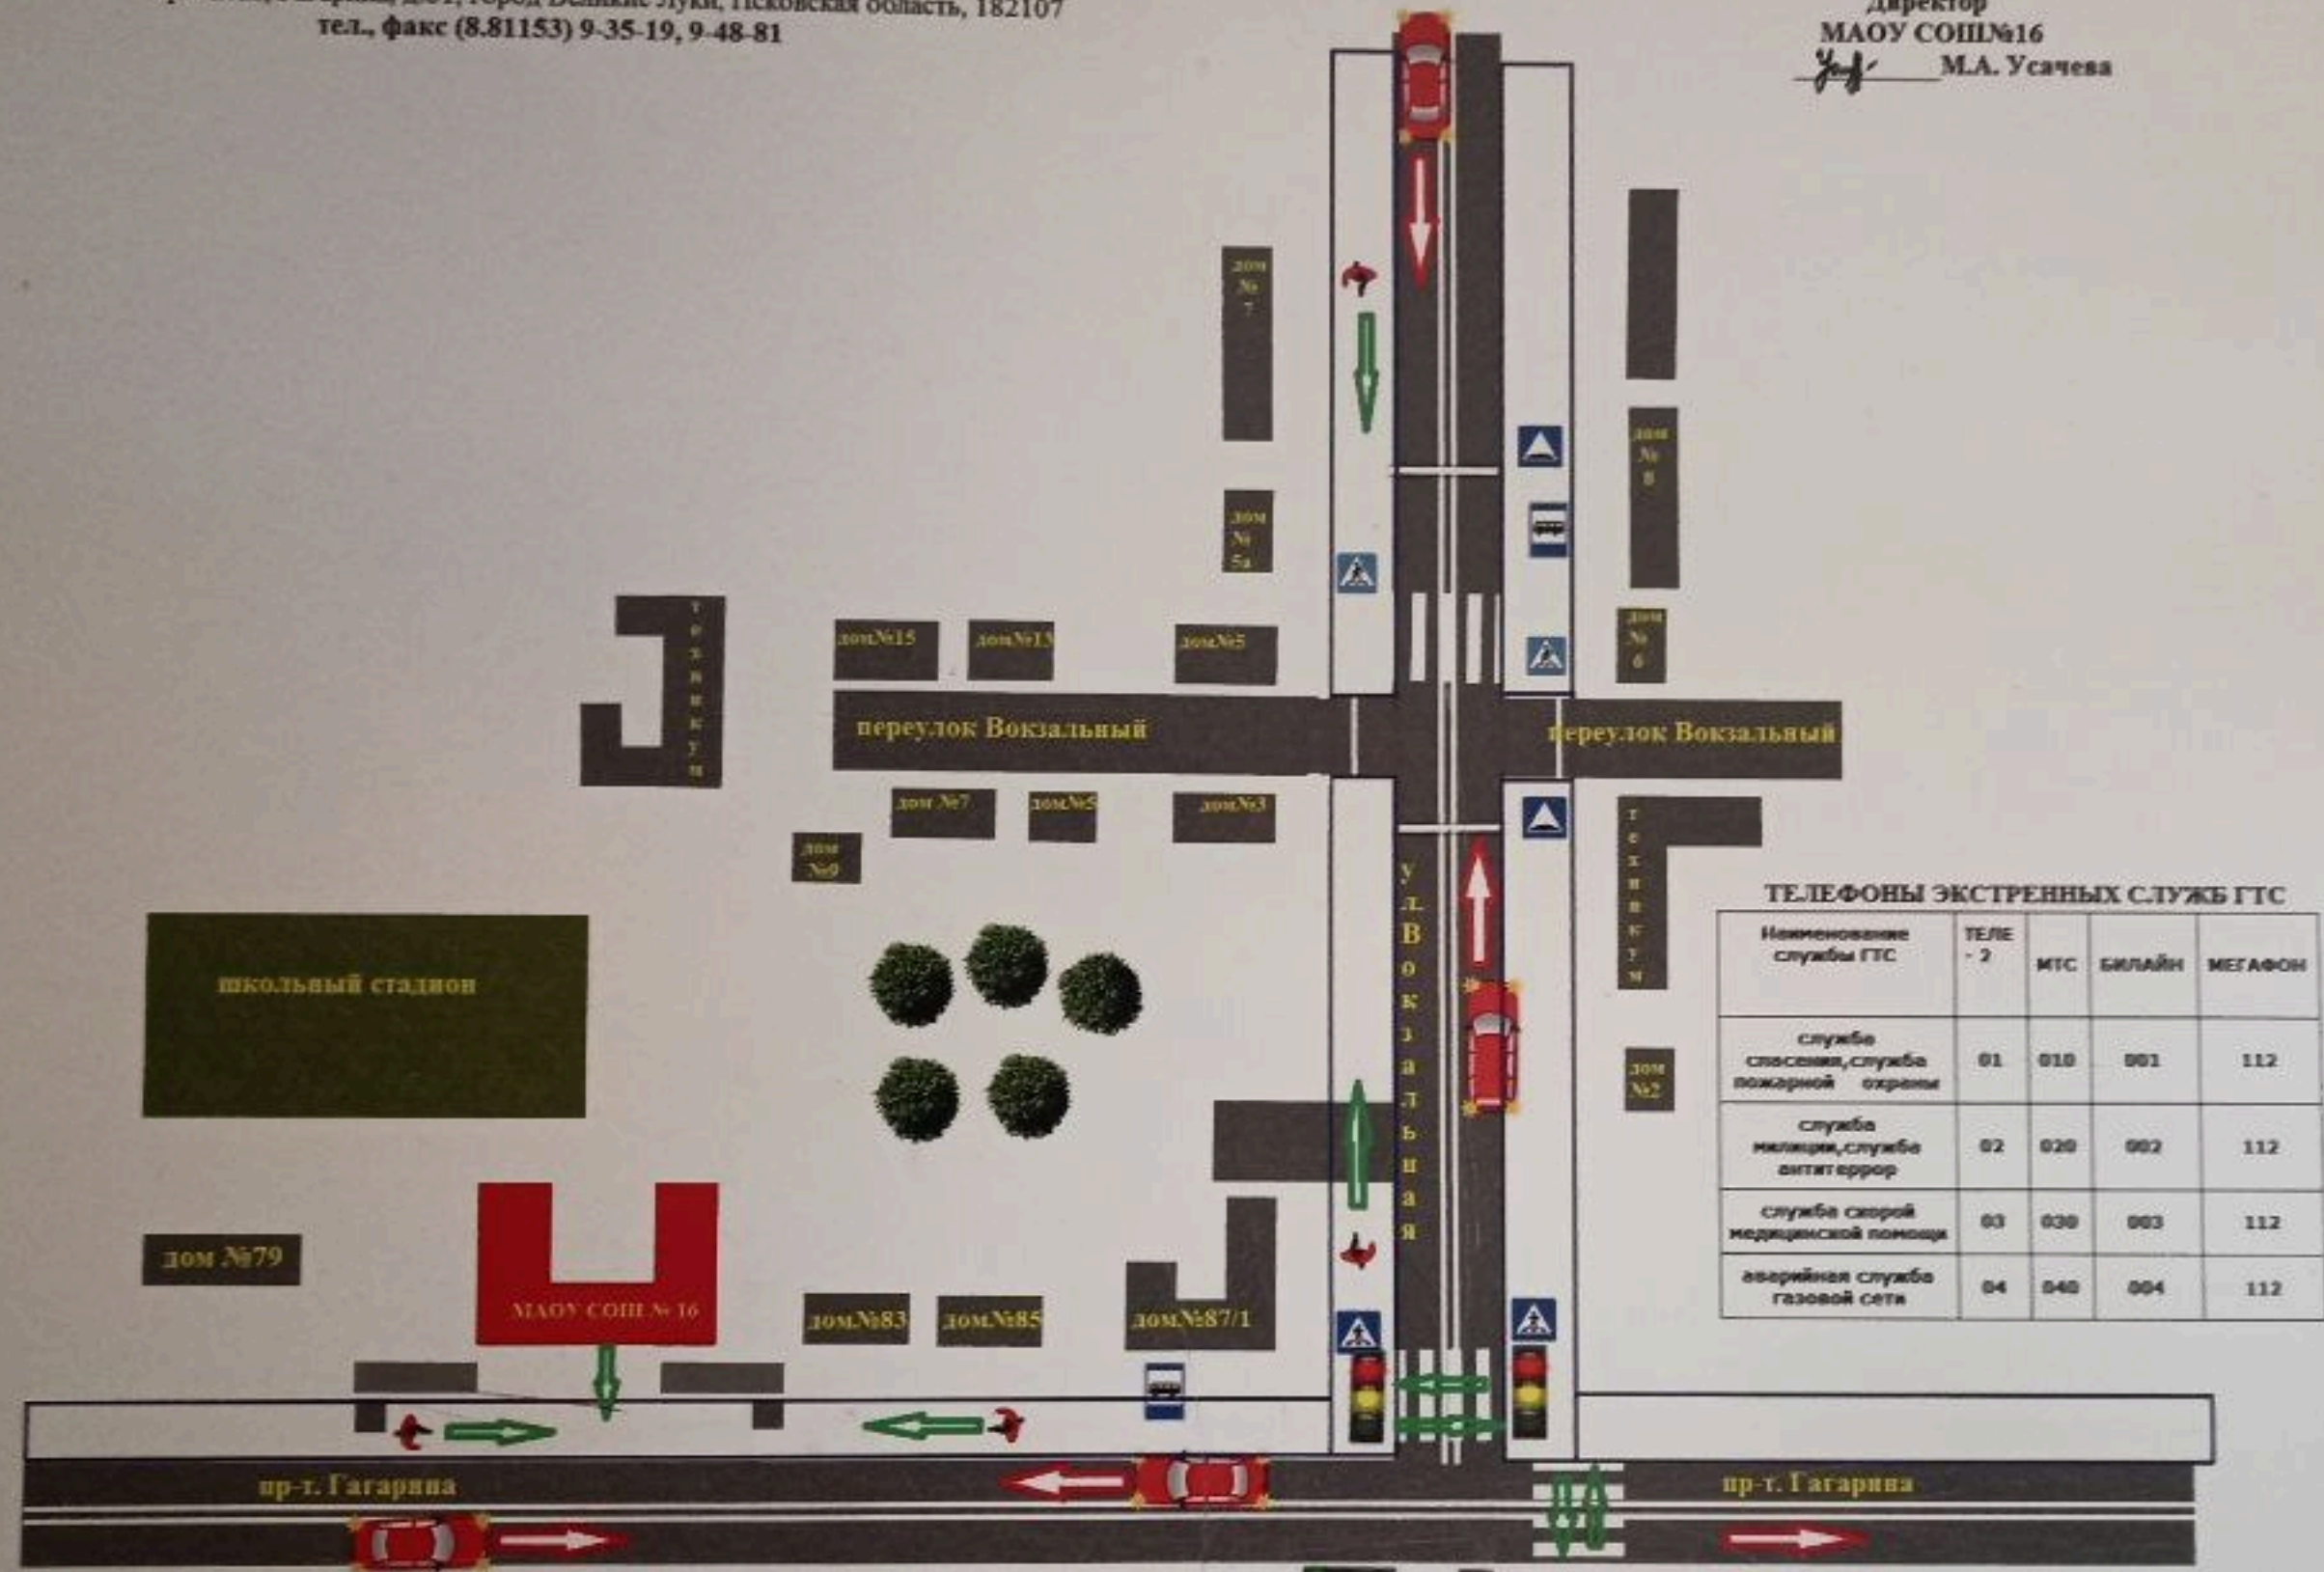

Схема маршрута движения транспортных средств и детей-пешеходов к
МАОУ "Средняя общеобразовательная школа №16"
проспект, Гагарина, д.81, город Великие Луки, Псковская область, 182107
тел., факс (8.81153) 9-35-19, 9-48-81

«УТВЕРЖДАЮ»
Директор
МАОУ СОШ №16
М.А. Усачева

ТЕЛЕФОНЫ ЭКСТРЕННЫХ СЛУЖБ ГТС

Наименование службы ГТС	ТЕЛЕ - 2	МТС	БИЛАЙН	МЕГАФОН
служба спасения, служба пожарной охраны	01	010	001	112
служба милиции, служба антитеррор	02	020	002	112
служба скорой медицинской помощи	03	030	003	112
аварийная служба газовой сети	04	040	004	112

1. Условные обозначения
2. ТРОТУАР
   - ДВИЖЕНИЕ ПЕШЕХОДА
   - ДВИЖЕНИЕ ТРАНСПОРТА

ЧАСТНАЯ ОХРАННАЯ ОРГАНИЗАЦИЯ "БАЙКАЛ" ДЕТЯМ